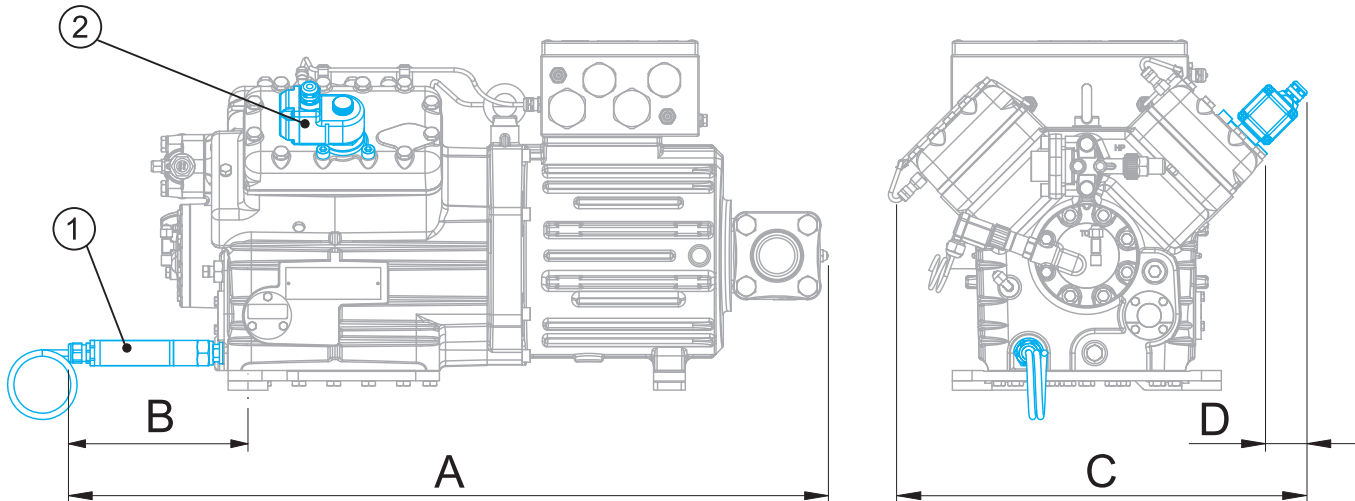

 Massenschwerpunkt
 Centre of gravity

Maße in () für EX-HG(X)5/725+830-4 (S)
 Dimensions in () for EX-HG(X)5/725+830-4 (S)

Maße Zubehör / Dimensions Accessories

	A	B	C	D
	mm / inch	mm / inch	mm / inch	mm / inch
EX-HG4	ca. 820	ca. 205	ca. 400	ca. 35
EX-HG5	ca. 940	ca. 230	ca. 500	ca. 55
EX-HG6	ca. 965	ca. 315	ca. 520	ca. 55

① Ölsumpfheizung / Oil sump heater

② Leistungsregler / Capacity regulator